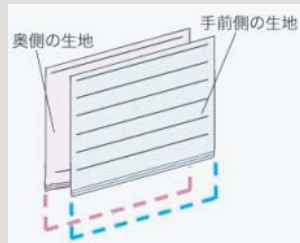

DOUBLE ONE CHAIN

【双层自降】罗马帘

所谓双层

是由1根轨道和2块面料组成的【2合1】罗马帘。白天可以使用纱帘，夜间或日照强烈的时候使用遮光帘。比起安装2台旧款产品要节省空间，使整个窗户显得简洁、大方。

罗马帘具有一触即发的自动下降功能

所谓自降

● 珠链之间不会发生缠绕现象

不同于传统产品两根操作绳的操作方式，一根珠链的设计避免珠链间的缠绕，简洁明了，不会产生选择哪根珠链的疑惑。

● 操作中即使手一开， 面料也会自动下降

一触即发的单触式操作系统附带有自动速度调整装置，无论什么尺寸，窗帘都会自动匀速下降。

● 操作位置的左右转换也很轻松

无需使用任何工具也能轻松转换操作位置，适应房间布局的变化。

● 随心所欲的选择面料

您可在立川窗饰指定的代理店中自由选择面料，创造您独有的个性空间。

罗马帘标准式样组合

板式+柔式罗马帘