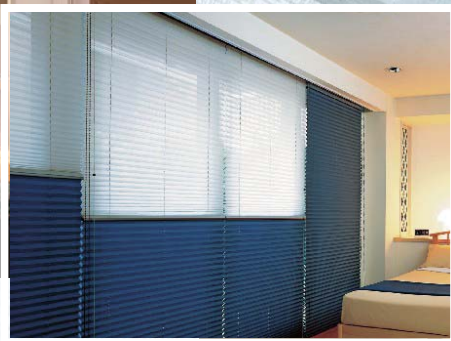

PLEATS SCREEN PELRE

百折帘

共有3种系列 40种面料

百折帘可使室内阳光变得柔和，采光更加舒适，令人感觉室内更加整洁和宽敞。面料花色品种丰富多彩，为装饰您的窗户可以提供多种搭配选择。

多种操作方式可供选择

在确保私密性的同时，可调光，采光的日夜帘。

轻轻松手，放开操作时，窗帘面料会自动缓慢下降的珠链式。（标准拉线式/日夜式）这种窗帘配有自动停止装置（遇到障碍物时）。

轻轻一拉，便可自如操作的拉线式。（标准拉线式/日夜式）。

各种款式	操作	尺寸	最大面积
标准式	拉线式	W300-2000mm H300-2500mm	5m ²
标准式	珠链式	W500-2000mm H300-2500mm	5m ²
日夜式		W500-2000mm H300-2500mm	4.5m ²

整洁美观的日夜式百折帘

采用两种面料分上下制成日夜式百折帘。使用百折帘遮光面料可自由调整采光，从蕾丝样的薄质面料到遮光的厚质面料，花色品种丰富多样，必能发现符合您风格的个性组合。