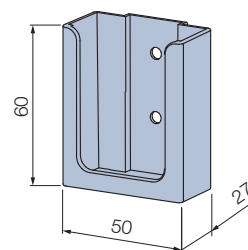

リモコンホルダー (オプション)

カラー：ホワイト・ブラック
付属品：取付けビス (φ4×16) 2本

価格：500円/個