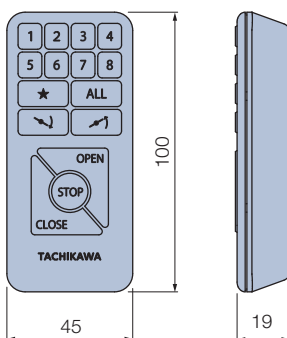

対応製品

製品の種類によって対応グループ数、「フリーポジション機能」対応が異なります。下表をご確認ください。

製品		対応グループ数 (台数の制限はなし)	フリーポジション機能 対応製品
ヨコ型ブラインド (アルミ)	・ホームタコス パーフェクトシルキー	最大8グループ	●
	・ホームタコス シルキー・シルキーカーテン	最大4グループ	-
	・ホームタコス シルキー 天窓		
	・シルキー ウィング RDS		
	・シルキー ウィング天窓		
ヨコ型ブラインド (ウッド)	・フォレティア 電動	最大8グループ	-
タテ型ブラインド	・ホームタコス ラインドレープ	最大8グループ	●
	・ホームタコス ラインドレープ ペア アンサンブル		
	・ホームタコス ラインドレープ 木製		
ロールスクリーン	・ホームタコス ラルクシールド	最大8グループ	●
	・ホームタコス ラルク 傾斜窓	最大4グループ	-
プリーツスクリーン	・ホームタコス フィーユ ペア	最大8グループ	●
	・ホームタコス フィーユ		
	・ホームタコス ベルレ ダブル・ベルレ ペア		
	・ホームタコス ベルレ		
ハニカムスクリーン	・ホームタコス プレア ペア	最大8グループ	●
	・ホームタコス プレア		
ローマンシェード	・ホームタコス クレアス	最大4グループ	-
カーテンレール	・ホームタコス ティエルモ	最大8グループ	●
	・ホームタコス トリーチェ		
オフィス・店舗 各種施設向け	・タコスII製品 リモコン受信機	最大8グループ	-
	・タコスII製品 ゾーンスイッチ	最大4グループ	-

赤外線リモコン

カラー：ホワイト・ブラック
付属品：単4乾電池 (2本)

価格：5,000円/個