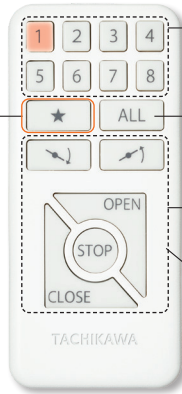

スマートインテリアシェード ホームタコス・タコスⅡなど、電動製品に対応

「赤外線リモコン」がデザインを一新し、使いやすい仕様にリニューアル!

実物大

ホワイト

ブラック

POINT

- ✓ シンプルで見やすく、手にフィットするコンパクトなデザイン。インテリアに合わせてホワイト・ブラックの2色から選べます。
- ✓ 製品共通のリモコンで、異なる製品も1つのリモコンで操作できます!
- ✓ 最大8グループまで登録可能! 窓の方角や製品の種類などにより、細かいグループ分けができます。
- ✓ “フリーポジション機能”を追加。★ボタンをワンプッシュするだけであらかじめ登録したお気に入りのポジションを自動的に再現します!

赤外線リモコンの特長

テレビのように製品に向けて操作します。
どなたにも分かりやすい、シンプルな操作感。

ホワイト

ブラック

信号到達距離：約7m（壁などの障害物がない場合）
登録可能台数：最大8グループ（台数の制限なし）

リモコンホルダー〈オプション〉
リモコンを壁に設置する場合に使用。
（カラー：ホワイト・ブラック）

誰にでも
分かりやすい
ユニバーサル
デザイン

操作方法

※受光部に向けて操作してください。

NEW 便利な新機能！

④ フリーポジションボタン

★ ボタンをワンプッシュするだけで、あらかじめ登録したポジションを自動的に再現します！

ポジションの登録方法
お好みのポジションで

★ ボタンと [STOP] ボタンを長押しするだけで、どなたでも簡単に登録できます。

※個別でも一斉でも登録可能。

① アドレス選択ボタン

② 一斉選択ボタン

③ 操作ボタン

ボタンを押すと点灯(LED内蔵)するため
選択中のボタンが分かりやすく、また
暗い場所でも見やすくなりました！

スラット角度調整 ※ヨコ型・タテ型ブラインド
スラットの角度を調整します。
押している間のみ動作します。

OPEN

STOP

CLOSE

「フリーポジション機能」でもっと便利に快適に！