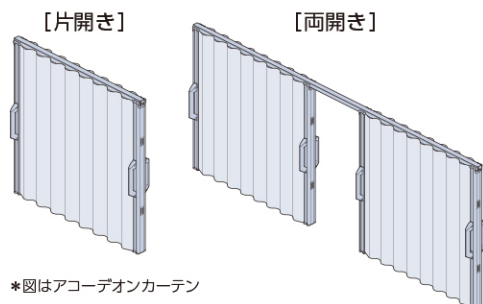

## 両取手

対応製品： **アコーディオンカーテン** **アコーディオンカーテンメイト** **アコウォール**

製品の両側に取手を付けることができます。  
部屋の間取りや使い方により、左右のどちらからも開閉したい場合に便利です。

\*図はアコーディオンカーテン

■ アコウォールの場合

両取手(オプション)で両開きの場合、左右の壁面への固定はストッパー(戻り止めパネ)ではなくマグネットによって行います。マグネットは露出の状態で各カマチに2個ずつ付きます。