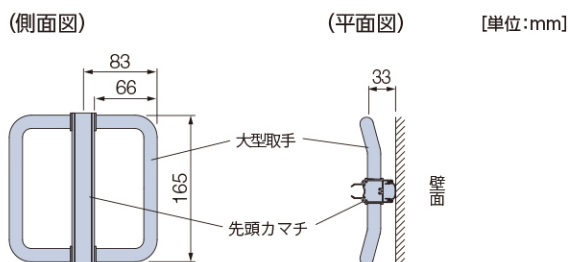

価格

※表示価格は消費税を含まないメーカー希望小売価格(本体価格)です。

アコウォール製品本体価格 + 下記加算価格

価格表に掲載している製品本体価格とは別に物流諸経費を申し受けます。

納まり	加算価格
片開き	5,000円(表裏1セット)
両開き	10,000円(表裏2セット)

*製品本体と同時にご注文ください。
*アコウォール製品本体価格は、79ページをご覧ください。