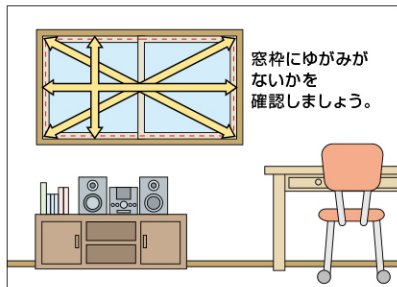

### 高さ調整機能について

取付け後に、製品高さを最大約10mm短く調整できる「高さ調整機能」がついています。製品を取付けたままで簡単に行えるので便利。窓枠や床面にぴったりと納めることができ、ボトムレールの不快な接触音も解消できます。

マイナスドライバー (精密ドライバー) でネジを回せば、最大約10mm高さを縮めることができます。

※ご注文の製品高さよりも長くすることはできません。

注意

サイズを測る前の注意点について

1. 窓枠内に取り付けるとき(天井付け)は、窓枠のゆがみに注意してください。

2. 窓枠を覆うとき(正面付け)は、製品のまわりにある障害物等に注意してください。

製品が床までくる場合は、床に当たらないように10mm以上製品高さを小さく。窓枠より50~100mm程度製品幅を大きく。

ゆがみのある窓枠へ製品を取付ける場合、ゆがみに合わせた製作寸法になっていないと、製品が窓枠に干渉し製品の昇降動作に不具合が生じる恐れがあります。製品の発注寸法を決める前に、窓枠のゆがみの有無を確認することをおすすめします。