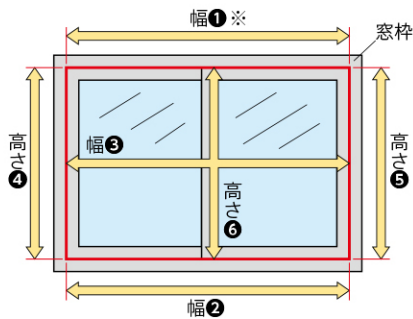

# サイズの測り方

**POINT** 製品幅は5mm単位で製作できるので、窓枠内への取付けの際にサッシ枠がスリムでも、製品のすき間が少なく光漏れを軽減できます。サイズの測り方は以下の手順をご確認ください。

\*製品幅は5mm単位、製品高さは10mm単位での製作になります。

## [サイズの測り方]

### ■ 窓枠内に取付ける場合 (天井付け)

※幅①: 製品本体の取付け面

- 幅は窓枠の上部 (幅①)、下部 (幅②)、中央部 (幅③) の3カ所の内側を測定し、最も小さい寸法から10mm以上\*<sup>1</sup>引いてください。
- 高さは窓枠の左部 (高さ④)、右部 (高さ⑤)、中央部 (高さ⑥) の3カ所の内側を測定し、最も小さい寸法から10mm以上引いてください。

主な窓枠のゆがみについて

窓枠のゆがみを考慮しない製作寸法にしたとき			
窓枠のゆがみに合わせた製作寸法にしたとき			

特に窓サイズが大きいときは、窓枠のゆがみに対してより注意が必要になります。

窓枠のゆがみを確認する方法

窓枠のゆがみの有無は、以下の手順で確認することができます。

① 取付ける窓枠の内側寸法(右図の幅①~対角⑧)を測ります。

- ・幅③の測り方 : 高さ④または高さ⑤の真ん中(1/2)の位置に印をつけて、その位置から寸法を測ってください。
- ・高さ⑥の測り方 : 幅①または幅②の真ん中(1/2)の位置で寸法を測ってください。