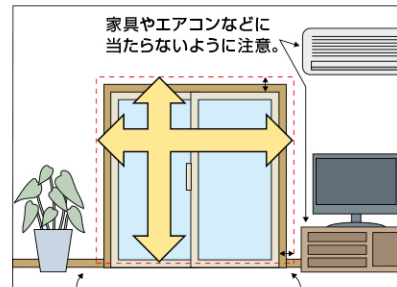

### 高さ調整機能について

取付け後に、製品高さを最大約10mm短く調整できる「高さ調整機能」がついています。製品を取付けたままで簡単に行えるので便利。窓枠や床面にぴったりと納めることができ、ボトムレールの不快な接触音も解消できます。

マイナスドライバー (精密ドライバー) でネジを回せば、最大約10mm高さを縮めることができます。

※ご注文の製品高さよりも長くすることはできません。

注意

サイズを測る前の注意点について

1. 窓枠内に取り付けるとき(天井付け)は、窓枠のゆがみに注意してください。

2. 窓枠を覆うとき(正面付け)は、製品のまわりにある障害物等に注意してください。

製品が床までくる場合は、床に当たらないように10mm以上製品高さを小さく。窓枠より50~100mm程度製品幅を大きく。

ゆがみのある窓枠へ製品を取付ける場合、ゆがみに合わせた製作寸法になっていないと、製品が窓枠に干渉し製品の昇降動作に不具合が生じる恐れがあります。製品の発注寸法を決める前に、窓枠のゆがみの有無を確認することをおすすめします。

主な窓枠のゆがみについて

窓枠のゆがみを考慮しない製作寸法にしたとき			
窓枠のゆがみに合わせた製作寸法にしたとき			

特に窓サイズが大きいときは、窓枠のゆがみに対してより注意が必要になります。

窓枠のゆがみを確認する方法

窓枠のゆがみの有無は、以下の手順で確認することができます。

① 取付ける窓枠の内側寸法(右図の幅①~対角⑧)を測ります。

- ・幅③の測り方 : 高さ④または高さ⑤の真ん中(1/2)の位置に印をつけて、その位置から寸法を測ってください。
- ・高さ⑥の測り方 : 幅①または幅②の真ん中(1/2)の位置で寸法を測ってください。