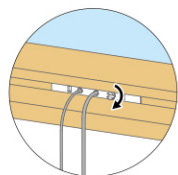

### ■ 窓枠を覆う場合 (正面付け)

- 幅・高さとも窓枠 (幅①~③、高さ④~⑥) の外側を測定し、最も大きい寸法以上を製品サイズとしてご指定ください。<sup>\*2</sup>
- 正面付けの場合は、取付けブラケットにあらかじめ、正面付け用ブラケットスペーサー (10mm厚) が1個取付けられています。このブラケットを使用しても窓枠などに製品がぶつかる場合は、製品同梱の正面付け用ブラケットスペーサー (10mm厚) をさらに追加し、製品を取付けてください。

※1 窓枠内に取付ける (天井付け) 場合、製品の製作寸法幅が5mm単位であっても、窓枠からの引き寸法は5mmではありません。生地やコード類が窓枠に干渉しないよう、幅は窓枠の内側寸法から10mm以上引いてください。

※2 製品が床までくる場合は、床に当たらないよう、高さは床面までの寸法から10mm以上引いてください。

### 高さ調整機能について

取付け後に、製品高さを最大約10mm短く調整できる「高さ調整機能」がついています。製品を取付けたままで簡単に行えるので便利。窓枠や床面にぴったりと納めることができ、ボトムレールの不快な接触音も解消できます。

マイナスドライバー (精密ドライバー) でネジを回せば、最大約10mm高さを縮めることができます。

※ご注文の製品高さよりも長くすることはできません。

注意

サイズを測る前の注意点について