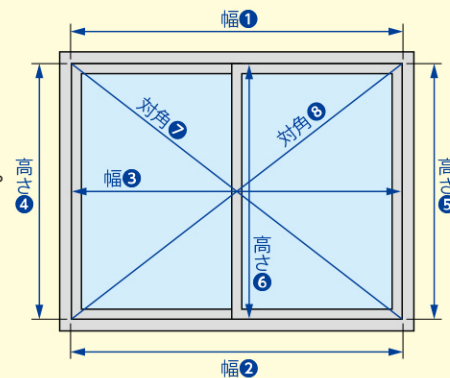

1. 窓枠内に取り付けるとき(天井付け)は、窓枠のゆがみに注意してください。

2. 窓枠を覆うとき(正面付け)は、製品のまわりにある障害物等に注意してください。

製品が床までくる場合は、床に当たらないように10mm以上製品高さを小さく。窓枠より50~100mm程度製品幅を大きく。

ゆがみのある窓枠へ製品を取付ける場合、ゆがみに合わせた製作寸法になっていないと、製品が窓枠に干渉し製品の昇降動作に不具合が生じる恐れがあります。製品の発注寸法を決める前に、窓枠のゆがみの有無を確認することをおすすめします。

主な窓枠のゆがみについて

窓枠のゆがみを考慮しない製作寸法にしたとき			
窓枠のゆがみに合わせた製作寸法にしたとき			

特に窓サイズが大きいときは、窓枠のゆがみに対してより注意が必要になります。

窓枠のゆがみを確認する方法

窓枠のゆがみの有無は、以下の手順で確認することができます。

① 取付ける窓枠の内側寸法(右図の幅①~対角⑧)を測ります。

- ・幅③の測り方 : 高さ④または高さ⑤の真ん中(1/2)の位置に印をつけて、その位置から寸法を測ってください。
- ・高さ⑥の測り方 : 幅①または幅②の真ん中(1/2)の位置で寸法を測ってください。

② ①で測った寸法から窓枠のゆがみの有無を確認します。

「幅①~③」「高さ④~⑥」「対角⑦~⑧」それぞれで寸法の誤差がないことを確認してください。

特に「対角⑦~⑧」で寸法の誤差がある場合は、ゆがみに合わせた製作寸法にしないと、製品の動作に不具合を生じる恐れがあります。最寄りの販売店等にご相談ください。

ゼファー

フィーユ ペア

フィーユ

ホーム  
タコ  
ス  
電動

フィーユ  
ペア