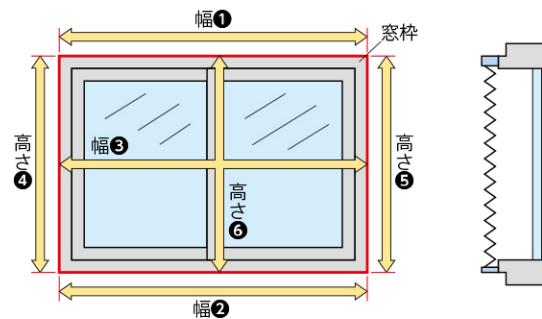

# サイズの測り方

**POINT** 製品幅は5mm単位で製作できるので、窓枠内への取付けの際にサッシ枠がスリムでも、製品のすき間が少なく光漏れを軽減できます。サイズの測り方は以下の手順をご確認ください。

\*製品幅は5mm単位、製品高さは10mm単位での製作になります。

## [サイズの測り方]

### ■ 窓枠内に取付ける場合 (天井付け)

※幅①: 製品本体の取付け面

- 幅は窓枠の上部 (幅①)、下部 (幅②)、中央部 (幅③) の3カ所の内側を測定し、最も小さい寸法から10mm以上\*<sup>1</sup>引いてください。
- 高さは窓枠の左部 (高さ④)、右部 (高さ⑤)、中央部 (高さ⑥) の3カ所の内側を測定し、最も小さい寸法から10mm以上引いてください。

### ■ 窓枠を覆う場合 (正面付け)

- 幅・高さとも窓枠 (幅①~③、高さ④~⑥) の外側を測定し、最も大きい寸法以上を製品サイズとしてご指定ください。<sup>\*2</sup>
- 正面付けの場合は、取付けブラケットにあらかじめ、正面付け用ブラケットスペーサー (10mm厚) が1個取付けられています。このブラケットを使用しても窓枠などに製品がぶつかる場合は、製品同梱の正面付け用ブラケットスペーサー (10mm厚) をさらに追加し、製品を取付けてください。