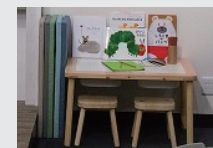

【名古屋ショールーム】

シーン展示

さまざまな製品のコーディネート提案をしています。大きなサイズでご覧いただける製品もご用意しています。

カラーサンプル

窓まわり製品のカラーサンプルがご覧いただけます。ファブリック製品の部品色もご用意しています。

窓まわり製品サンプル

新製品のおススメ生地や新しい機能、操作方法などをご覧いただけます。カーテンレールもバリエーション豊富です。

間仕切り製品サンプル

さまざまなタイプの間仕切りを操作していただけます。間仕切りのフレームやパネル部分のカラーサンプルもご覧いただけます。

テストイングウィンドウ

生地によって異なる光の透け具合を体験していただける「テストイングウィンドウ」をご用意しています。

キッズコーナー

お子様向けの絵本や玩具類をご用意しております。

※写真はイメージです。