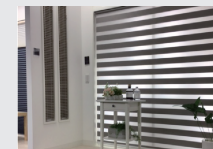

【名古屋ショールーム】

シーン展示

さまざまな製品のコーディネート提案をしています。大きなサイズでご覧いただける製品もご用意しています。

カラーサンプル

窓まわり製品のカラーサンプルがご覧いただけます。ファブリック製品の部品色もご用意しています。

窓まわり製品サンプル

新製品のおススメ生地や新しい機能、操作方法などをご覧いただけます。カーテンレールもバリエーション豊富です。

間仕切り製品サンプル

さまざまなタイプの間仕切りを操作していただけます。間仕切りのフレームやパネル部分のカラーサンプルもご覧いただけます。

テストイングウィンドウ

生地によって異なる光の透け具合を体験していただける「テストイングウィンドウ」をご用意しています。

キッズコーナー

お子様向けの絵本や玩具類をご用意しております。

※写真はイメージです。