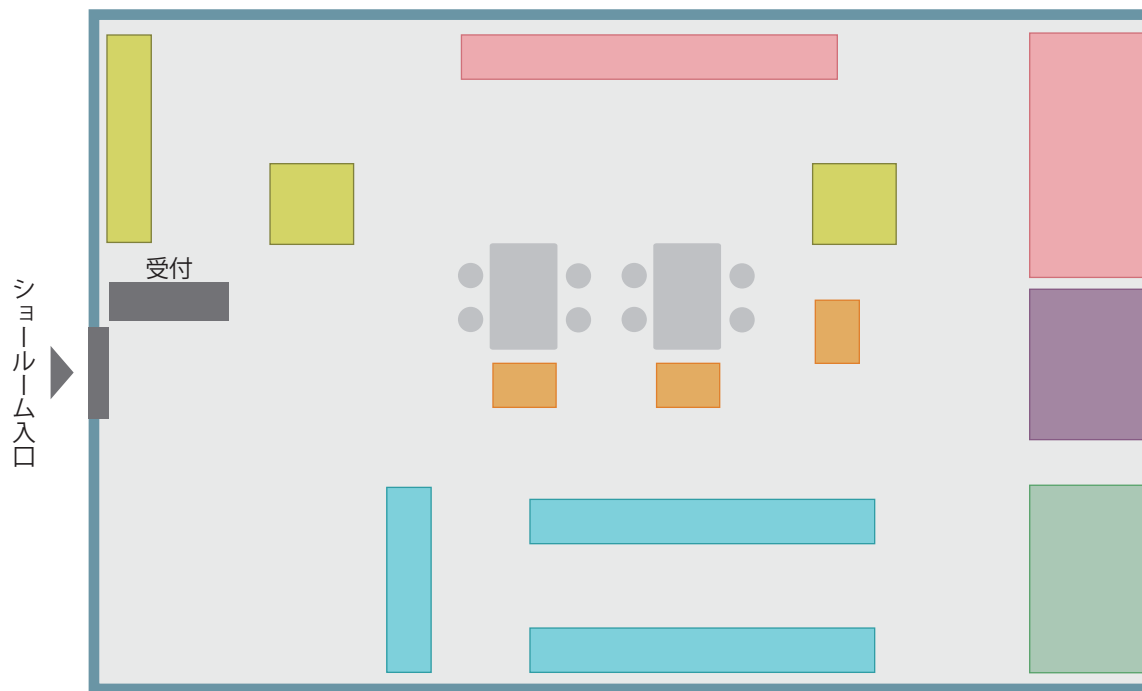

【名古屋ショールーム】

シーン展示

さまざまな製品のコーディネート提案をしています。大きなサイズでご覧いただける製品もご用意しています。

カラーサンプル

窓まわり製品のカラーサンプルがご覧いただけます。ファブリック製品の部品色もご用意しています。

窓まわり製品サンプル

新製品のおススメ生地や新しい機能、操作方法などをご覧いただけます。カーテンレールもバリエーション豊富です。

間仕切り製品サンプル

さまざまなタイプの間仕切りを操作していただけます。間仕切りのフレームやパネル部分のカラーサンプルもご覧いただけます。

テストイングウィンドウ

生地によって異なる光の透け具合を体験していただける「テストイングウィンドウ」をご用意しています。

キッズコーナー

お子様向けの絵本や玩具類をご用意しております。

※写真はイメージです。