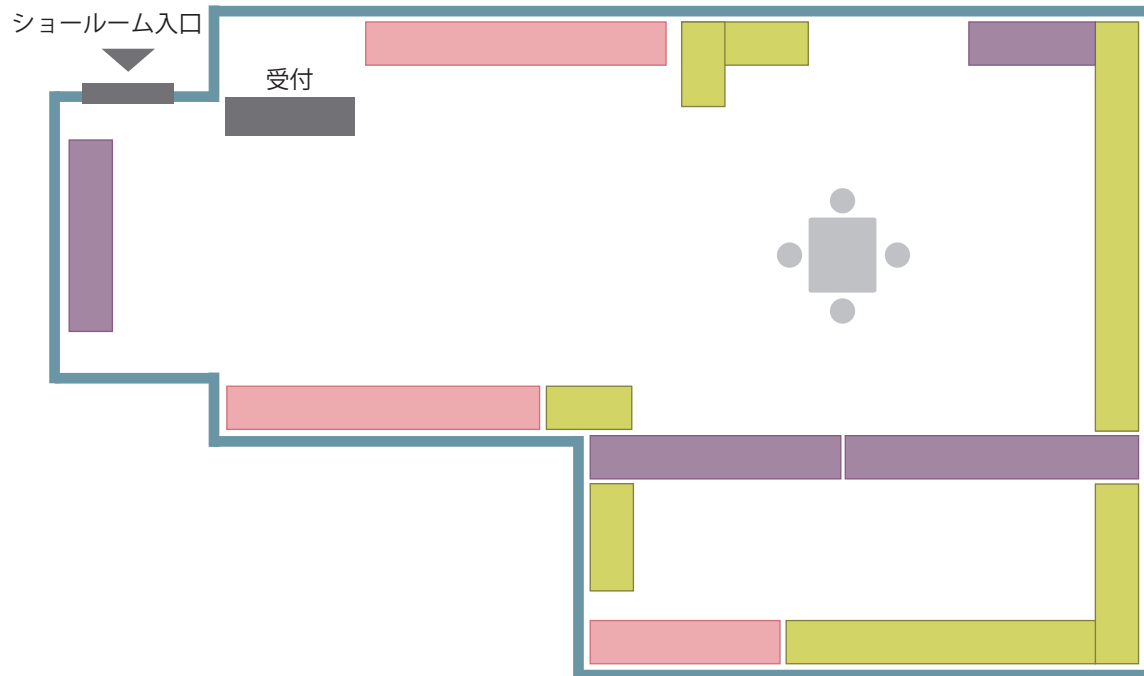

【札幌ショールーム】

シーン展示

さまざまな製品のコーディネート提案をしています。大きなサイズでご覧いただける製品もご用意しています。

窓まわり製品サンプル

新製品のおススメ生地や新しい機能、操作方法などをご覧いただけます。カーテンレールもバリエーション豊富です。

間仕切り製品サンプル

さまざまなタイプの間仕切りを操作していただけます。間仕切りのフレームやパネル部分のカラーサンプルもご覧いただけます。

※写真はイメージです。