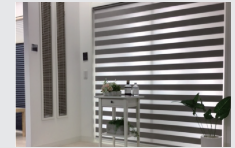

【札幌ショールーム】

シーン展示

さまざまな製品のコーディネート提案をしています。大きなサイズでご覧いただける製品もご用意しています。

窓まわり製品サンプル

新製品のおススメ生地や新しい機能、操作方法などをご覧いただけます。カーテンレールもバリエーション豊富です。

間仕切り製品サンプル

さまざまなタイプの間仕切りを操作していただけます。間仕切りのフレームやパネル部分のカラーサンプルもご覧いただけます。

※写真はイメージです。