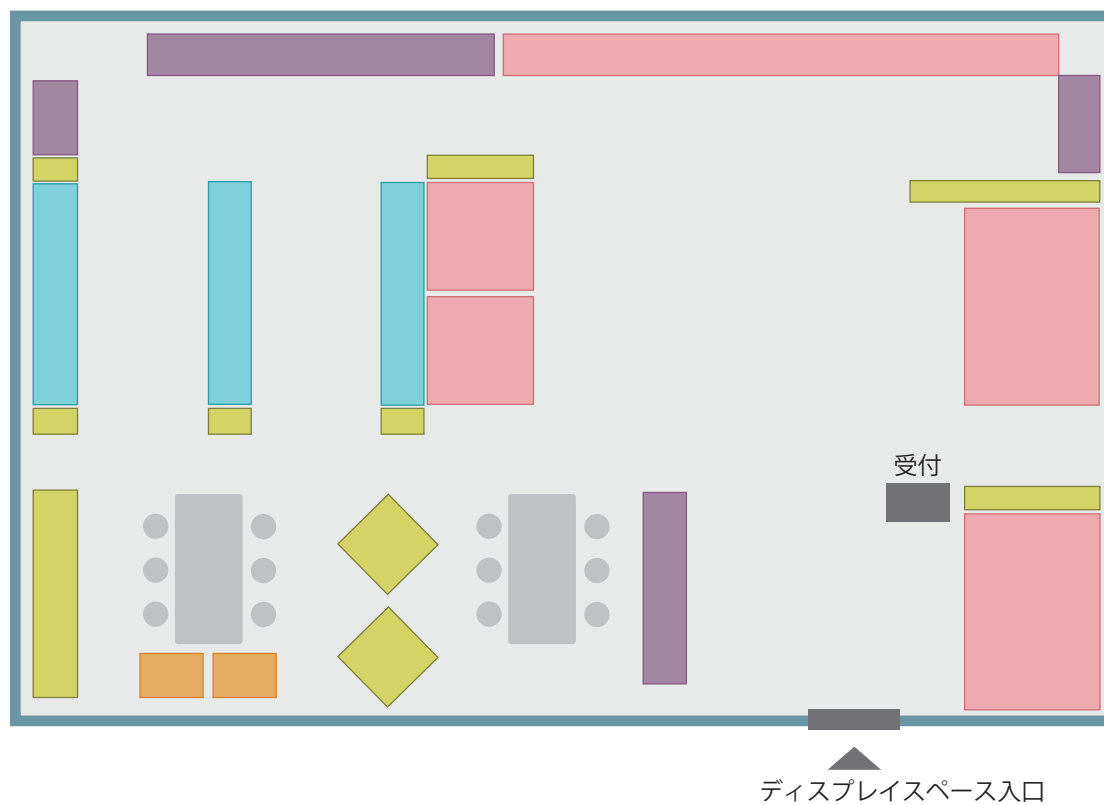

【金沢ディスプレイスペース】

シーン展示

さまざまな製品のコーディネート提案をしています。大きなサイズでご覧いただける製品もご用意しています。

窓まわり製品サンプル

新製品のおススメ生地や新しい機能、操作方法などをご覧いただけます。カーテンレールもバリエーション豊富です。

間仕切り製品サンプル

さまざまなタイプの間仕切りを操作していただけます。間仕切りのフレームやパネル部分のカラーサンプルもご覧いただけます。

テストングウィンドウ

生地によって異なる光の透け具合を体験していただける「テストングウィンドウ」をご用意しています。

※写真はイメージです。