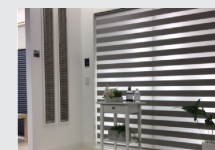

【金沢ディスプレイスペース】

シーン展示

さまざまな製品のコーディネート提案をしています。大きなサイズでご覧いただける製品もご用意しています。

窓まわり製品サンプル

新製品のおススメ生地や新しい機能、操作方法などをご覧いただけます。カーテンレールもバリエーション豊富です。

間仕切り製品サンプル

さまざまなタイプの間仕切りを操作していただけます。間仕切りのフレームやパネル部分のカラーサンプルもご覧いただけます。

テストングウィンドウ

生地によって異なる光の透け具合を体験していただける「テストングウィンドウ」をご用意しています。

※写真はイメージです。