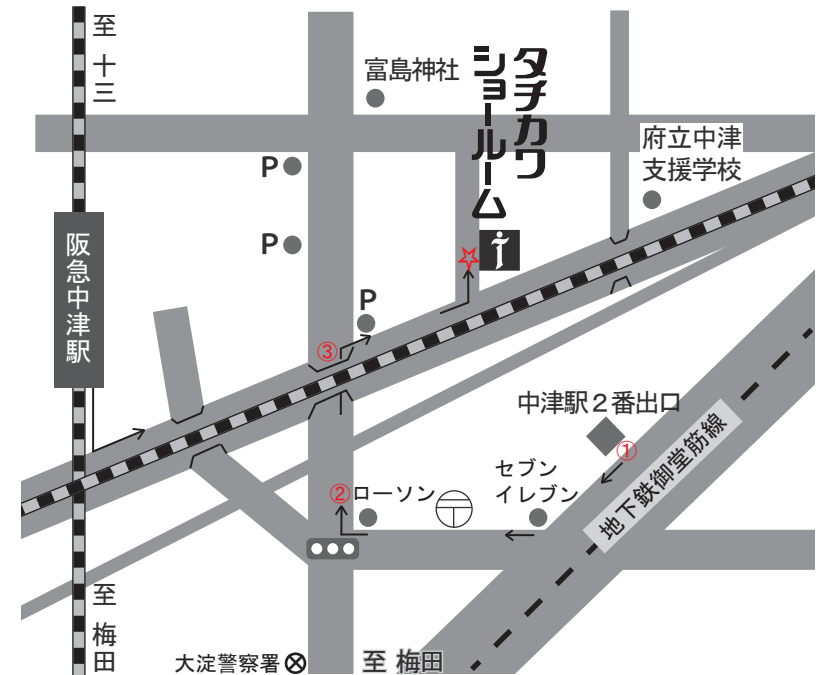

+++++ INFORMATION +++++
ショールームは予約制となっております。
ご相談を希望される方は、事前にお電話での
ご予約をお願いいたします。

【地下鉄御堂筋線中津駅からお越しの場合】徒歩約5分

2番出口をお上がりください。2番出口を上がり出口を背にして、
右手方向にお進みください。

一つ目の信号のある交差点を右折。(角のビル1Fにセブンイレブンが入っています)

右折後直進し、一つ目の信号を右折。

そのまま直進

していただきますと前方に高架(JR貨物線)が見えてきます。

② 前方に高架が見えてまいります

高架をくぐり、

すぐ右折します。

③ 高架をくぐって右折した場所

★タチカワブラインド

そのまま線路沿いの道を直進していただくと左前方角にございます(硝子張りの建物)。

P→コインパーキング(有料)

※矢印は徒歩経路です。

【阪急神戸・宝塚線中津駅からお越しの場合】徒歩約7分

改札(1ヵ所のみ)を出て左側の階段を下り、
右手線路沿い(JR貨物線)の道を左折し、
線路に沿って約400m直進していただくと左前方角にございます(硝子張りの建物)。
(途中線路は高架になりますが線路沿いの道を真っ直ぐお進み下さい。)

【お車でお越しの場合】

専用の駐車場のご用意はございません。恐れ入りますが、近隣の有料駐車場をご利用ください。