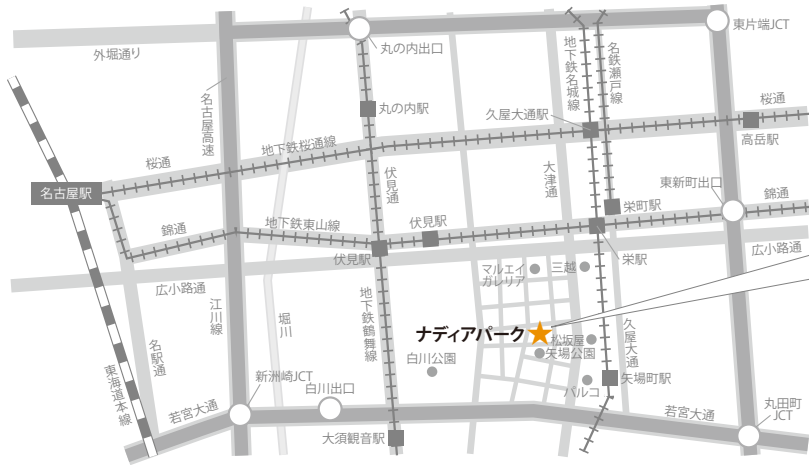

来場方法

スムーズな入場受付のため、来場事前登録の上、A4に出力した「入場証」をご持参くださいますようお願い致します。

新製品発表会ページはこちら

＜来場事前登録の方法＞

1. 『来場事前登録』をクリックし、必要な情報を入力してください。
2. 登録完了後、ご入力いただいたメールアドレス宛に「入場証」のURLを送信します。
3. 大変お手数ですが、必ず「入場証」(A4印刷)を会場にご持参ください。
   ※入場証の出力がない場合、受付時にお時間がかかる場合がございます。
   ※事前登録がない場合、当日受付にて入場登録が必要となります。
   ※各会場の詳細については、開催スケジュールにてご確認ください。

立川ブラインド工業株式会社

名古屋支店

〒451-0066 愛知県名古屋市中区児玉3-4-4 TEL.052(532)5080

お問い合わせ先

建装建材課 TEL.052(532)5082 岡崎営業所 TEL.0564(59)0051
リビング課 TEL.052(532)5081 岐阜営業所 TEL.058(273)8851
法人営業課 TEL.052(532)5084 三重営業所 TEL.059(226)6621

静岡営業所 TEL.054(286)7111
浜松営業所 TEL.053(471)2120
沼津営業所 TEL.055(973)5930

タチカワブラインド