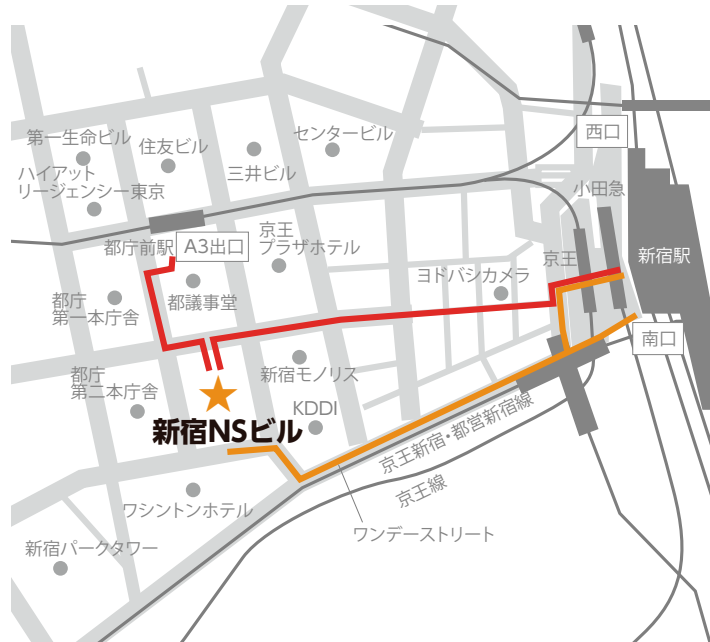

全国の会場で、「タチカワブラインド新製品発表会2024」を開催いたします。

“広がる、彩り豊かな暮らし方”をテーマに、今年発表された話題の新製品をご紹介します。

新しい価値観や多様化するニーズに対応する、“窓まわり・間仕切製品から暮らしを豊かに広げる”タチカワブラインド製品をご提案します。

開催日時

2024年5月16日(木)・5月17日(金)

10:00～18:00

開催場所

新宿NSビル 地下1階  
NSイベントホール 中ホール

東京都新宿区西新宿2-4-1 新宿NSビル

TEL:03-3342-4920

アクセス

- JR (山手線・中央線・総武線・埼京線・湘南新宿ライン)、京王線、小田急線、東京メトロ丸ノ内線、新宿駅「南口・西口」より徒歩約7分
  - 都営地下鉄新宿線、京王新線、新宿駅「新都心口」より徒歩約6分
  - 都営地下鉄大江戸線、都庁前駅「A3出口」より徒歩約3分
- 地上通路 (新宿駅から最短距離でお越しいただけます。)
- 地下通路 (「ワンデーストリート」は雨に濡れずにお越しいただけます。)