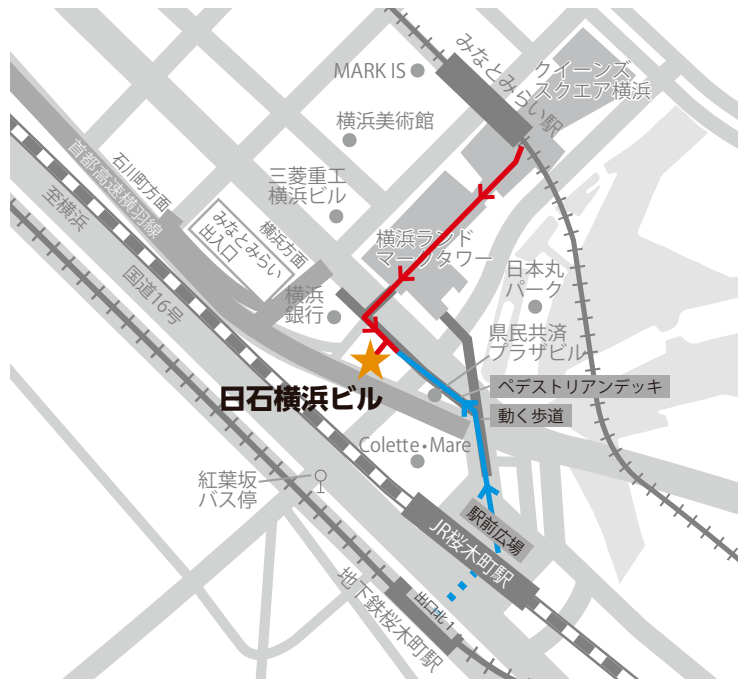

開催場所

### 日石横浜ホール

神奈川県横浜市中区桜木町1-1-8 日石横浜ビル1階

アクセス

● JR・横浜市営地下鉄線「桜木町駅」からのルート  
(横浜市営地下鉄は出口北1からお越しください)

● みなとみらい線「みなとみらい駅」からのルート

鉄道・徒歩の場合

- JR (京浜東北・根岸線)、横浜市営地下鉄「桜木町」駅より徒歩約4分  
駅前広場から「動く歩道」に乗り、途中で左折。  
県民共済プラザビルを過ぎると、3Fエントランスです。
- みなとみらい線「みなとみらい」駅よりランドマークタワーを通り抜け徒歩約6分

バスの場合

- 横浜市営バス「紅葉坂」停留所下車徒歩約2分

**来場方法** スムーズな入場受付のため、来場事前登録の上、**A4に出力した「入場証」**をご持参くださいますようお願い致します。

新製品発表会ページ

<来場事前登録の方法>

- ①『来場事前登録』をクリックし、必要な情報を入力してください。
- ②登録完了後、ご入力いただいたメールアドレス宛に「入場証」の URL を送信します。
- ③大変お手数ですが、**必ず「入場証」(A4印刷)**を会場にご持参ください。  
※入場証の出力がない場合、受付時にお時間がかかる場合がございます。  
※事前登録がない場合、当日受付にて入場登録が必要となります。  
※各会場の詳細については、開催スケジュールにてご確認ください。