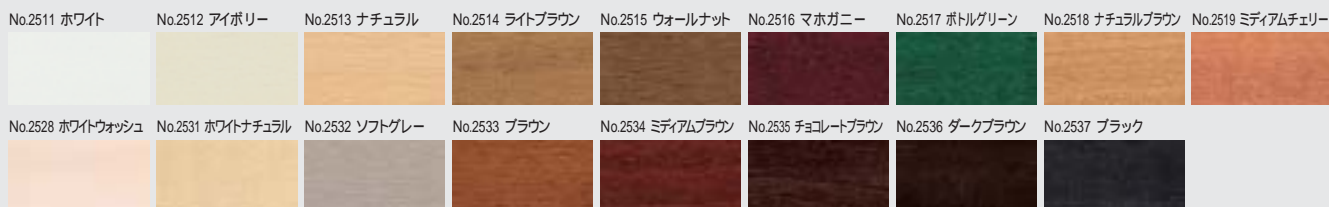

シルキーアクア(シルキーバランス付き仕様)  
標準タイプ・ワンポール式 スラット:T・83マットホワイト  
幅:470mm×高さ:1270mm  
フラットデザインバランス[メタルライン付き(シルバー)]  
価格:25,880円(税別)

**バランスの種類**

・フラットデザイン

・フラットデザイン[メタルライン付き]

・ステップデザイン

「バランス」なしの場合

「バランス」ありの場合

(正面付け)

(C型バランス)

(天井付け)

(I型バランス)

**シルキーバランスカラー: 17色**

材質: パスウッド材

バランスの色調は、印刷の為実物と多少異なる場合があります。お求めの際は木製ブラインド サンプル帳の実物サンプルをご覧ください。

**対応製品**

25mm幅: シルキーアクア、シルキー (各標準タイプのみ)

# ラインドレープ 木製タイプ (ツーコード式)

スラットに天然木を取り入れたタテ型ブラインドです

モダンウッド シリーズ

スラット色

マデラ

写真：LD-1253 マデラ (ライトブラウン)  
 スラット幅 89mm  
 幅 205cm×高さ 228cm 365,600円  
 オプション ウッドバランスセット  
 ステップデザインバランス 規格品 C型タイプ  
 WV-2514 (ライトブラウン) 13,700円  
 [合計] 価格 379,300円