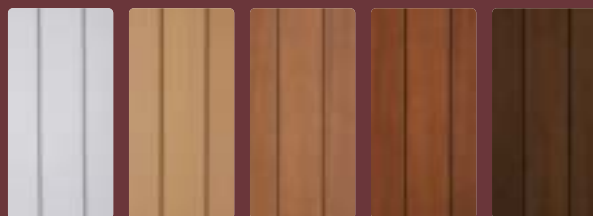

天然木のラインドレープで、もっと自由に、もっとクリエイティブに。

NEW

ラインドレープに天然木を使用した
“モダンウッドシリーズ”をラインナップしました。

**天然木のスラット
5色登場!**