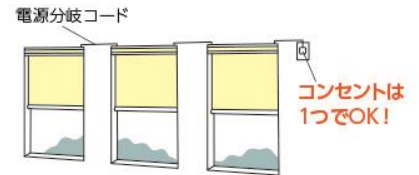

■最近の住宅における窓事情に対応

スマートインテリアシェード ホームタコスは、IoTの急速な普及を背景に、年々需要が増加傾向にあります。今回は、スマートインテリアシェード ホームタコスにおける「電源分岐ジョイント」の対応製品のラインナップを拡充しました。

製品どうしを電源分岐コードで接続することで、コンセント（電源）が1箇所でも複数台の製品が設置可能なため、コンセントの増設が難しい空間におすすめです。