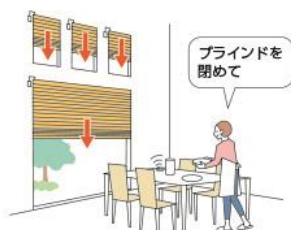

●スマートスピーカーで操作