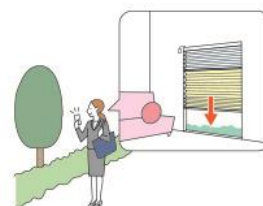

■最近の住宅における窓事情に対応

スマートインテリアシェード ホームタコスは、IoTの急速な普及を背景に、年々需要が増加傾向にあります。今回は、スマートインテリアシェード ホームタコスにおける「電源分岐ジョイント」の対応製品のラインナップを拡充しました。

製品どうしを電源分岐コードで接続することで、コンセント（電源）が1箇所でも複数台の製品が設置可能なため、コンセントの増設が難しい空間におすすめです。

■インテリアに合わせて選べる電源コード色

さらに、住宅において増加しているダークブラウンやグレー系のアクセントクロスなどのインテリアとも調和しやすいブラック色の電源コードの対応製品も拡充しました。

■IoT化でさらに便利に！

スマートインテリアシェード ホームタコスは、HEMS やスマート家電リモコンとの連携で、IoT化が可能です。タブレットやスマートフォン、スマートスピーカーでの操作で、もっと便利で快適にお使いいただけます。

●スマートスピーカーで操作

●外出先からスマートフォンで操作

[対応製品]

スマートインテリアシェード ホームタコス

- ・ヨコ型ブラインド 「ホームタコス パーフェクトシルキー」、「フォレティア電動」
- ・タテ型ブラインド 「ホームタコス ラインドレープ」、「ホームタコス ラインドレープ ペア アンサンブル」、「ホームタコス ラインドレープ 木製」
- ・ロールスクリーン 「ホームタコス ラルクシールド」
- ・調光ロールスクリーン 「ホームタコス ルミエ」
- ・プリーツスクリーン 「ホームタコス フィーユ」、「ホームタコス フィーユ ペア」、「ホームタコス ペルレ」、「ホームタコス ペルレ ダブル」、「ホームタコス ペルレ ペア」
- ・ハニカムスクリーン 「ホームタコス ブレア」、「ホームタコス ブレア ペア」
- ・カーテンレール 「ホームタコス ティエルモ」