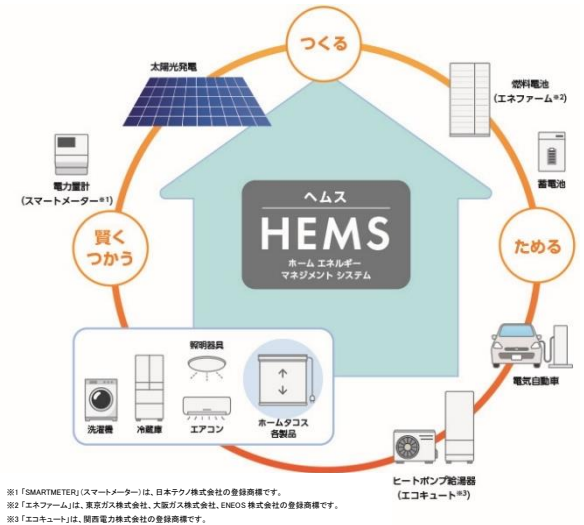

ニーズ高まる“HEMS”に対応 窓まわりの電動製品「スマートインテリアシェード ホームタコス」 安心・安全・暮らしをもっとスマートに！

立川ブラインド工業株式会社（本社：東京都港区三田、資本金：44億7,500万円、代表取締役社長：池崎久也）は、窓まわりの電動製品「スマートインテリアシェード ホームタコス」において、「ホームタコス用HEMSアダプタ」を2023年5月11日（木）に発売し、需要が高まっているHEMS（Home Energy Management System）に順次対応いたします。

【HEMS 対応の背景】

日本では、住宅の省エネルギーや創エネルギーが重要な課題の一つとなっており、新築住宅を中心に ZEH 化が急速に進み、合わせて HEMS も普及してきました。HEMS の登場から 10 年ほど経ち、当初はエアコンや照明のような電気を多く消費する機器を接続し、省エネを目的とした制御が中心でしたが、昨今では、冷蔵庫やドアの施錠などをはじめとした家電や建材など、接続可能な製品が増加しています。HEMS はエネルギー管理だけでなく、ライフスタイル充実のためのツールの一つともなっています。

そのような中、窓まわり製品も HEMS 対応へのニーズの高まりを受け、当社は、「ホームタコス用 HEMS アダプタ」を発売いたします。窓まわりの電動製品「スマートインテリアシェード ホームタコス」を HEMS 機器での操作を可能にすることで、窓まわりから省エネや暮らしの「安心」「安全」「快適」をかなえてまいります。

※ZEH(ゼッチ) : net Zero Energy House (使うエネルギーと創るエネルギーをバランスして、エネルギーの年間消費量を実質ゼロ以下にする家)

※HEMS(ヘムス) : Home Energy Management System (家庭で使うエネルギーを把握、管理することで節約するための管理システム)

【「スマートインテリアシェード ホームタコス」で窓まわりの「安心」「安全」「快適」をスマートにかなえる！】

■複数の家電とまとめて操作

他の家電とまとめて一斉に操作できるため、いつもの動作をより時短でスマートにします。

■外出先からスマートフォンで操作