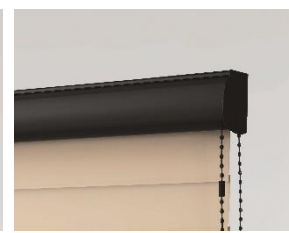

■住宅から商業施設まで対応、遮光生地ラインナップを拡充

新たに遮光性能を備えた新ラインナップ「ノクス遮光」を追加しました。遮光生地は、寝室だけでなく、プライバシーの確保や日差しの強いリビングにも使用されるケースが増加しています。「ノクス遮光」は、全4色のグレイッシュなカラーラインナップで防炎、非防炎の展開で住宅のみならず、店舗や宿泊施設、オフィスなど様々な空間に調和します。

■機構部をリニューアル！細部までこだわり、遮蔽性と意匠性を向上

スクリーン下部のボトムを、当社独自の新形状にリニューアル。新規開発したセパレート構造を採用し、調光操作時に前後に配したボトムが別々に稼働することで遮蔽時の隙間を軽減し、光漏れを抑制。高い遮蔽性能を実現します。

部品色は単色 5 色、木目調 5 色の計 10 色を展開し、建具やインテリアに合わせた選択が可能になりました。ロールスクリーンラクシールドやタテ型ブラインド「ラインドレープ」とプリーツスクリーンと共通となり、同一空間で製品を使い分け、部品色を統一でき、空間全体の調和に繋がります。

▲ブラック