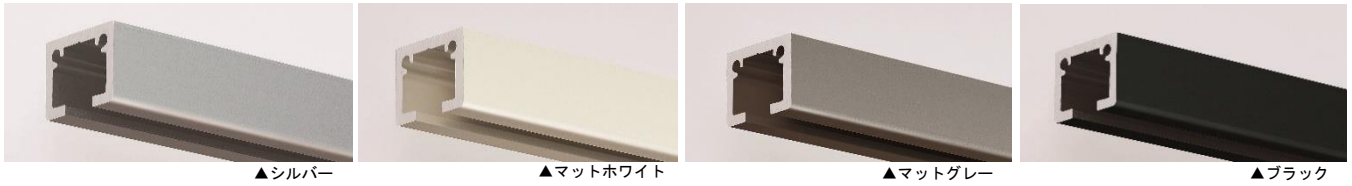

■ピックアップレールに新色「マットグレー」を追加

ピックアップレール「VP30」に新色「マットグレー」を追加しました。セラミックタイルやアクセントクロスなどの上質な壁面素材と調和しやすい質感で、空間全体の統一感を損なわない設計としています。

■1セット単位で導入できる施工性に優れた「V17」キャップストップセットを新発売

一般レール「V17」にレールとブラケットがセットになったキャップストップセットを新たにラインアップしました。設置に必要な部品があらかじめセットになっているため、見積もりや発注の際にモレがなく、簡単に揃える利便性に優れたセットです。

[参考価格(税別)]

・クロシード 17,560 円

(3.0m、マットグレー、固定吊棒 500 を使用した場合の積算価格) ※セット販売はしていません。

・ピックアップレール VP-30 11,020 円

(3.0m、マットグレー、フック3個の場合の積算価格) ※セット販売はしていません。

・V17 キャップストップ ダブル正面付 セット 6,600 円

(1.82m、スチール、フロスティホワイト)

※サイズや仕様により価格が異なります。

※表示価格は消費税を含まないメーカー希望小売価格です。取付け費・工事費、運賃梱包費等は含まれておりません。

カーテンレールデジタルカタログ: <https://www.blind.co.jp/products/pickup/details/249>