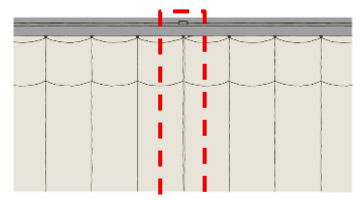

この度、調光タテ型ブラインド「エアレ」に、たたみ代を左右に分散させる「両開き」と1台では製作できないような幅広い窓に2台の製品を並べて設置する「2連取付仕様」の2つの仕様を拡充し、大開口窓への対応を強化いたします。

#### ①たたみしろを左右に分散できる「両開き」を追加

たたみしろを左右に分散できる「両開き」を追加することで、畳み込んだ際にできるたたみしろの圧迫感を軽減。窓の形状や室内のレイアウトに合わせて片開きと両開きを選択できるようになりました。新たに追加する両開きは、当社独自の新構造により、採光時でも中央の召し合わせ部分にすき間が生じない設計で、意匠性と快適性を兼ね備えた新仕様となっています。

両開きでも採光時に中央部のすき間が目立たない構造となっています。