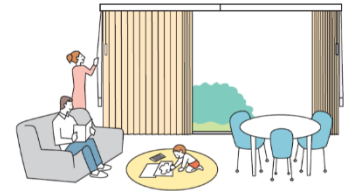

#### ①たたみしろを左右に分散できる「両開き」を追加

たたみしろを左右に分散できる「両開き」を追加することで、畳み込んだ際にできるたたみしろの圧迫感を軽減。窓の形状や室内のレイアウトに合わせて片開きと両開きを選択できるようになりました。新たに追加する両開きは、当社独自の新構造により、採光時でも中央の召し合わせ部分にすき間が生じない設計で、意匠性と快適性を兼ね備えた新仕様となっています。

両開きでも採光時に中央部のすき間が目立たない構造となっています。

## ②1台で製作できない大開口窓にも対応できる「2連取付仕様」を追加

「2連取付仕様」は、片開きの製品を2台並べて1台の両開きのように設置する仕様です。幅6mまで対応可能なレールジョイント仕様と組み合わせることで、最大12mまで対応可能です。近年マンションなどで増加する眺望や解放感のある大開口窓に最適な仕様となっており、快適な居住空間を実現します。また、「2連取付仕様」は、左右で異なるサイズでも組み合わせ可能なため、片引きなど多様な窓形状にも対応できます。