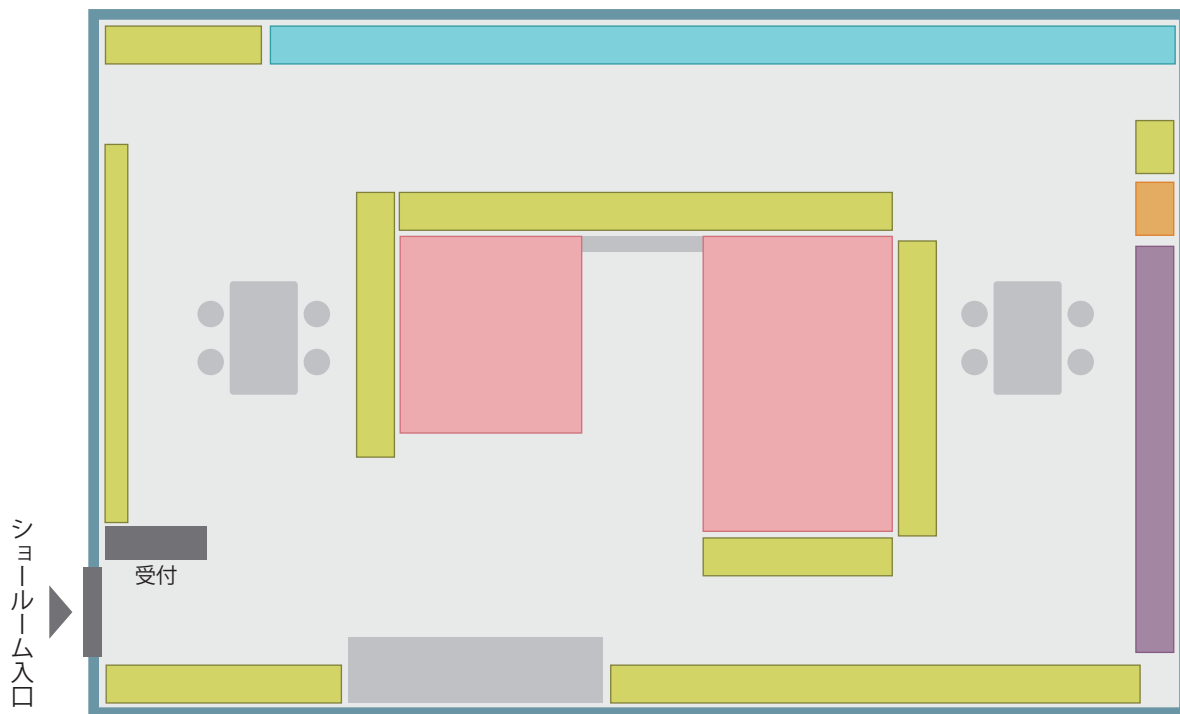

【仙台ショールーム】

シーン展示

さまざまな製品のコーディネート提案をしています。大きなサイズでご覧いただける製品もご用意しています。

カラーサンプル

窓まわり製品のカラーサンプルがご覧いただけます。ファブリック製品の部品色もご用意しています。

窓まわり製品サンプル

新製品のおススメ生地や新しい機能、操作方法などをご覧いただけます。カーテンレールもバリエーション豊富です。

間仕切り製品サンプル

さまざまなタイプの間仕切りを操作していただけます。間仕切りのフレームやパネル部分のカラーサンプルもご覧いただけます。

テストングウィンドウ

生地によって異なる光の透け具合を体験していただける「テストングウィンドウ」をご用意しています。

※写真はイメージです。