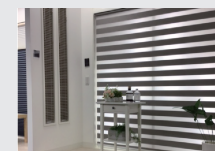

【仙台ショールーム】

シーン展示

さまざまな製品のコーディネート提案をしています。大きなサイズでご覧いただける製品もご用意しています。

カラーサンプル

窓まわり製品のカラーサンプルがご覧いただけます。ファブリック製品の部品色もご用意しています。

窓まわり製品サンプル

新製品のおススメ生地や新しい機能、操作方法などをご覧いただけます。カーテンレールもバリエーション豊富です。

間仕切り製品サンプル

さまざまなタイプの間仕切りを操作していただけます。間仕切りのフレームやパネル部分のカラーサンプルもご覧いただけます。

テストングウィンドウ

生地によって異なる光の透け具合を体験していただける「テストングウィンドウ」をご用意しています。

※写真はイメージです。