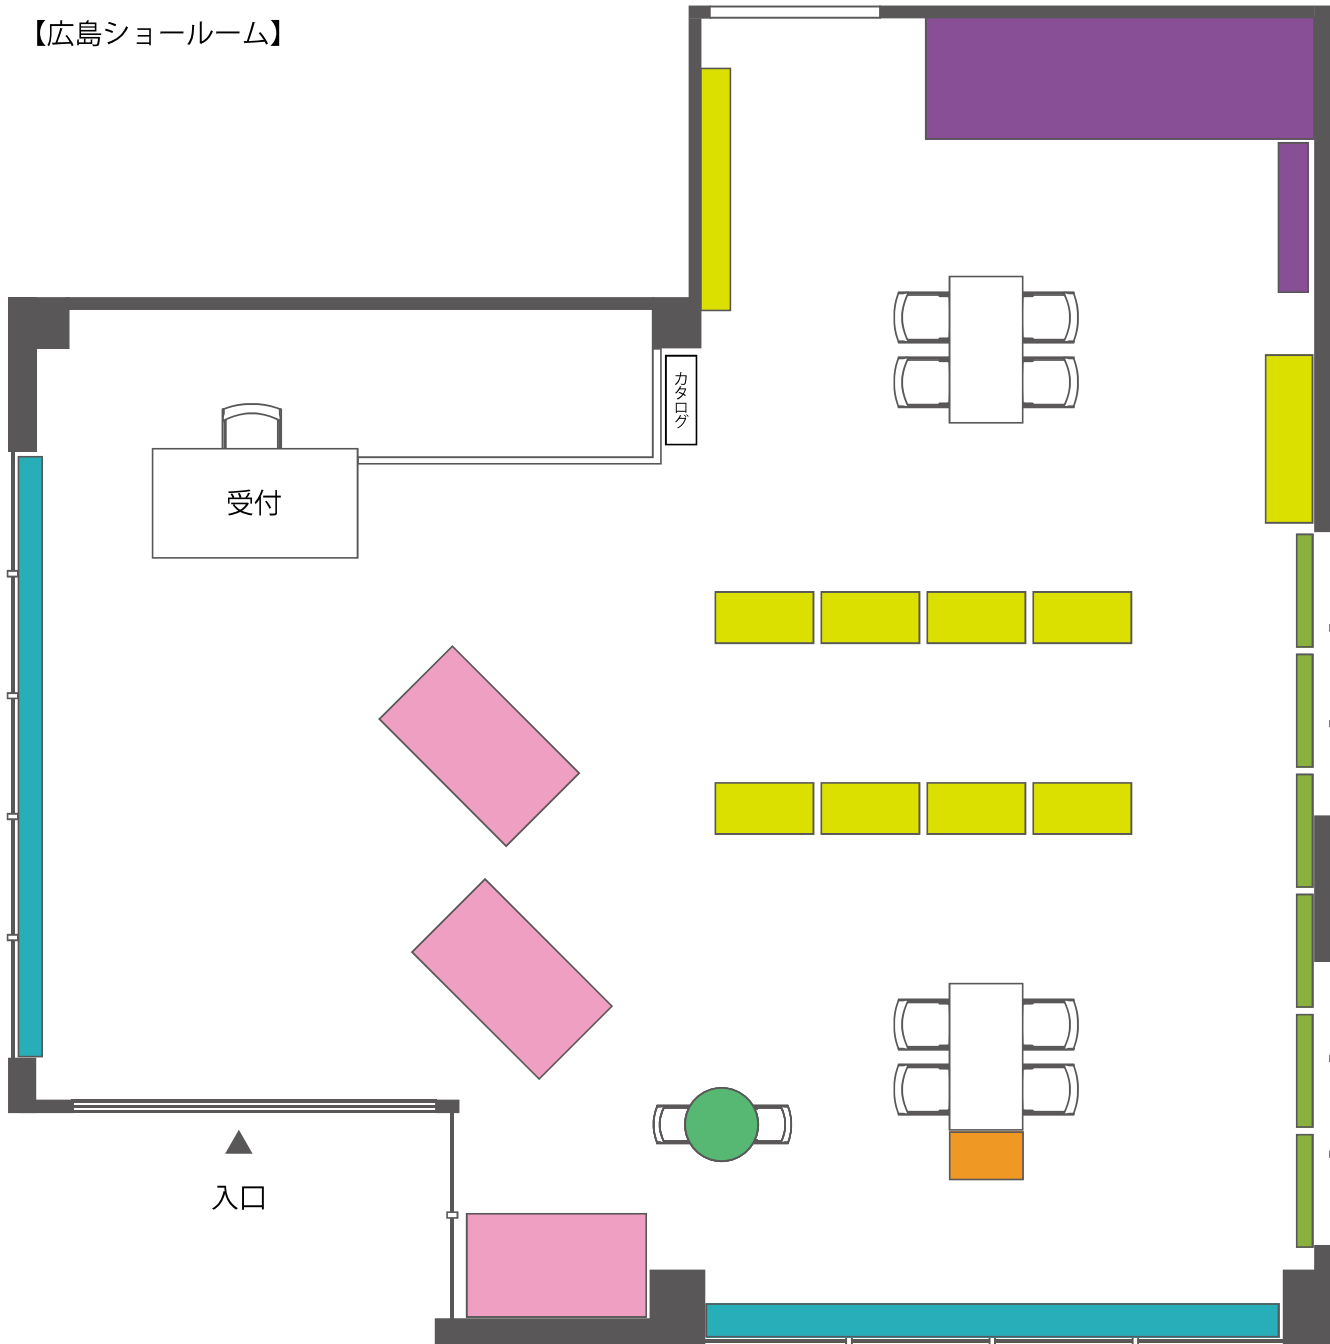

【広島ショールーム】

**窓まわり製品 (カーテンレール含む)**  
各種製品仕様、部品色、透過性などを確認できます。  
実際に触ってみて操作方法を体験できます。

**窓まわり製品 (住宅向け電動製品)**  
ホームタコス製品をご覧いただけます。  
スマホ (iPad) での操作もできます。

**シーン展示**  
さまざまな製品のコーディネート提案をしています。  
大きなサイズでご覧いただける製品もご用意しています。

**ウィンドウ展示**  
タテ型ブラインド・調光タテ型ブラインドを、ウィンドウ面に大きなサイズで展示しております。

**間仕切製品**  
さまざまなタイプの間仕切を操作していただけます。  
間仕切フレームやパネル部分のカラーサンプルもご覧いただけます。

**テストングウィンドウ**  
生地によって異なる透け具合を体験していただける「テストングウィンドウ」をご用意しています。

**キッズコーナー**  
お子様向けの絵本をご用意しています。