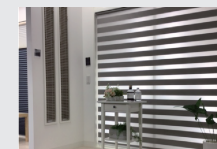

【横浜ショールーム】

シーン展示

さまざまな製品のコーディネート提案をしています。大きなサイズでご覧いただける製品もご用意しています。

窓まわり製品サンプル

新製品のおススメ生地や新しい機能、操作方法などをご覧いただけます。カーテンレールもバリエーション豊富です。

間仕切り製品サンプル

さまざまなタイプの間仕切りを操作していただけます。間仕切りのフレームやパネル部分のカラーサンプルもご覧いただけます。

※写真はイメージです。