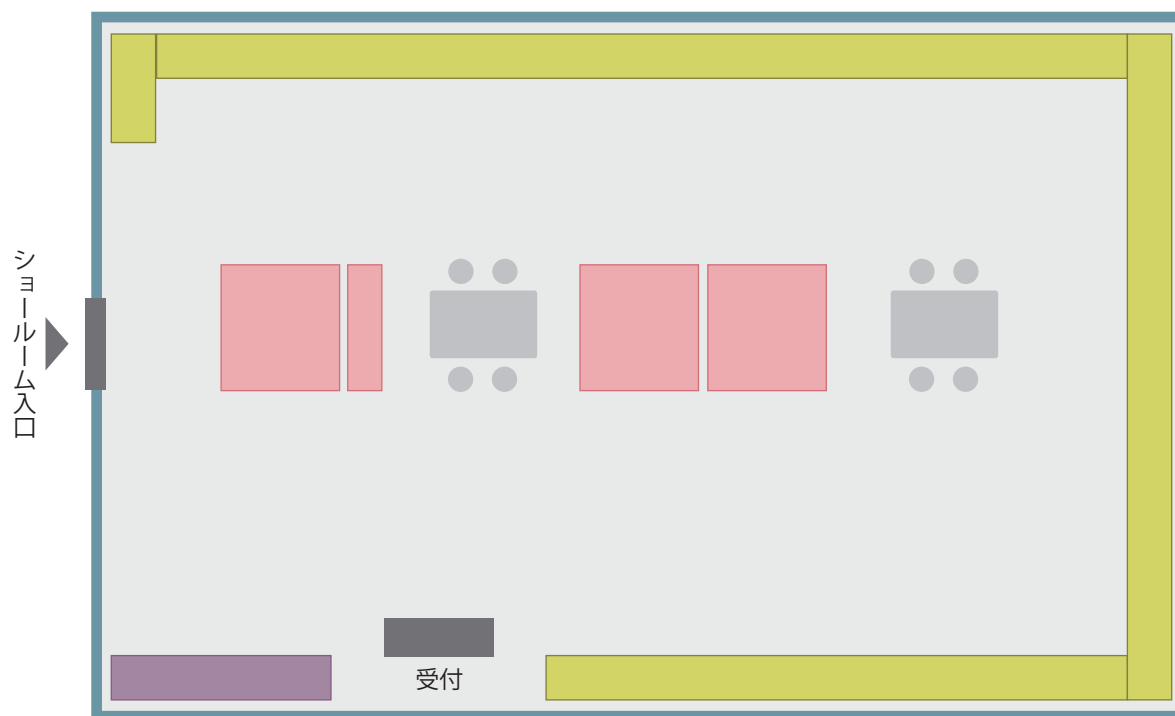

【横浜ショールーム】

シーン展示

さまざまな製品のコーディネート提案をしています。大きなサイズでご覧いただける製品もご用意しています。

窓まわり製品サンプル

新製品のおススメ生地や新しい機能、操作方法などをご覧いただけます。カーテンレールもバリエーション豊富です。

間仕切り製品サンプル

さまざまなタイプの間仕切りを操作していただけます。間仕切りのフレームやパネル部分のカラーサンプルもご覧いただけます。

※写真はイメージです。