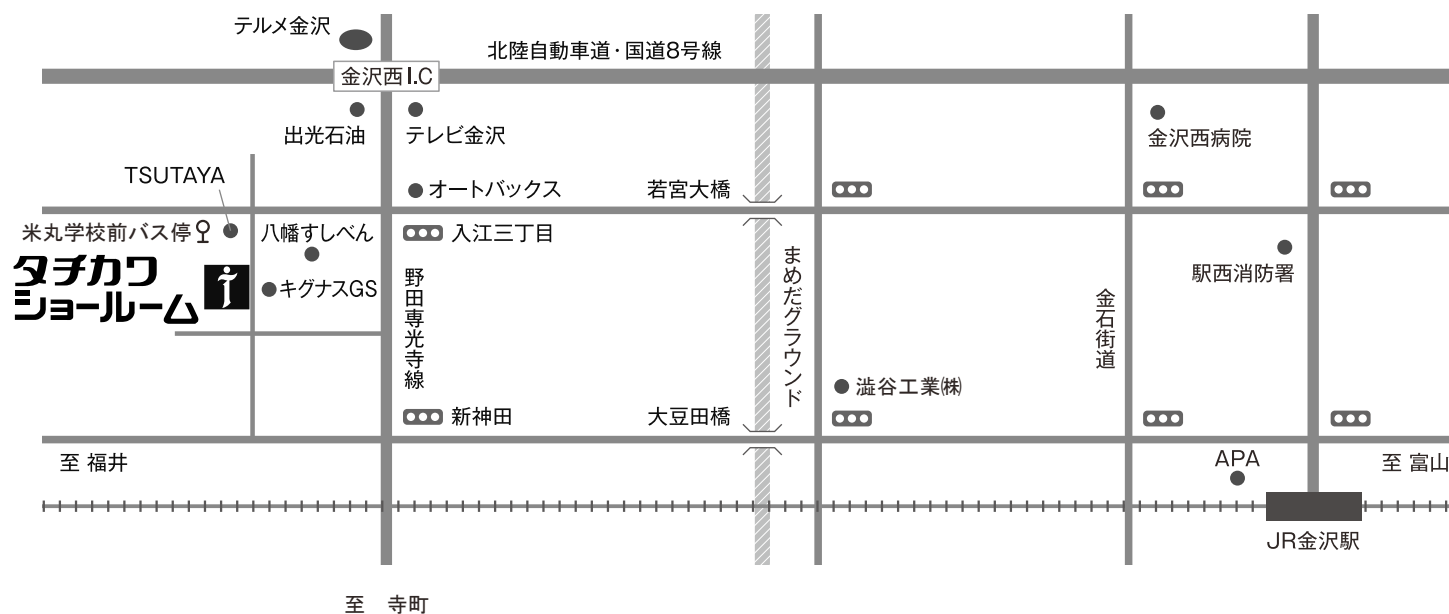

立川ブラインド工業株式会社

KANAZAWA SHOWROOM

〒921-8015

石川県金沢市東力4-181

TEL076-291-1146 FAX076-291-7683

営業時間:10:00~17:30

休館日:土曜・日曜・祝日

年末年始・ゴールデンウィーク・夏季休暇

【金沢駅からお越しの場合】

金沢駅西口バス乗り場⑦「57 上荒屋西」ゆき、米丸小学校前下車 徒歩 1分

【お車でお越しの場合】

金沢西インターから野田専光寺線（県道25号線）を寺町方面へ進み、入江3丁目交差点を右折、文苑堂・TSUTAYAの手前を左折すると50M先右側にございます。

（駐車できる台数は5～6台程度となります。）