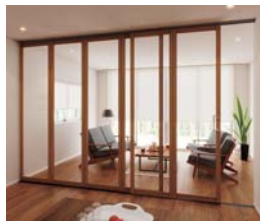

#### 間仕切 プレイス

部屋の仕切りや収納の目隠し、  
出入りの扉に。  
間仕切プレイスで仕切ることで、  
空間をより便利に有効活用でき、  
快適な暮らしに。

#### ヨコ型ブラインド パーフェクトシルキー

スラット（羽根）の回転で、  
プライバシーを守りつつ、  
光をコントロール。  
メンテナンス性や遮蔽性に優れた  
ヨコ型ブラインド。

#### プリーツスクリーン フィーユ

2枚の生地を上下に配置したペアは、  
生地分量を自由に切替えでき、  
採光量のコントロールが自由自在。  
下をドレープ生地にすれば、  
プライバシーも確保。

#### ロールスクリーン デュオレ

ファブリックのソフトな印象と  
ブラインドの調光機能がひとつに  
なったロールスクリーン。  
生地を降ろしたままでも採光が可能。